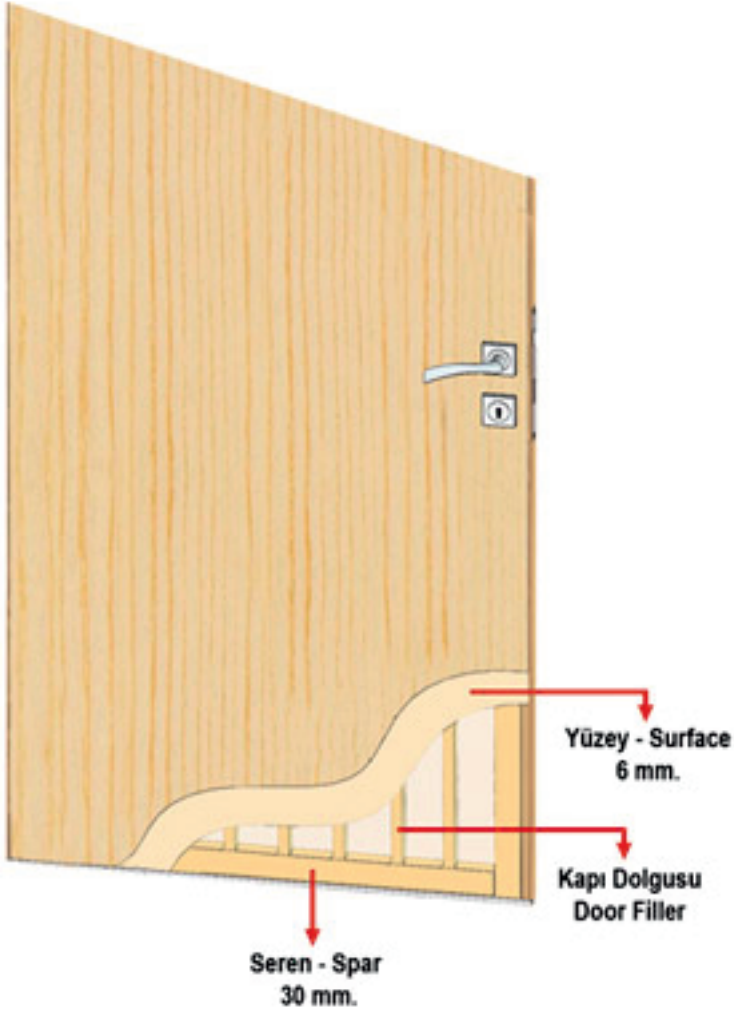

KAPI KANADI - DOOR LEAF