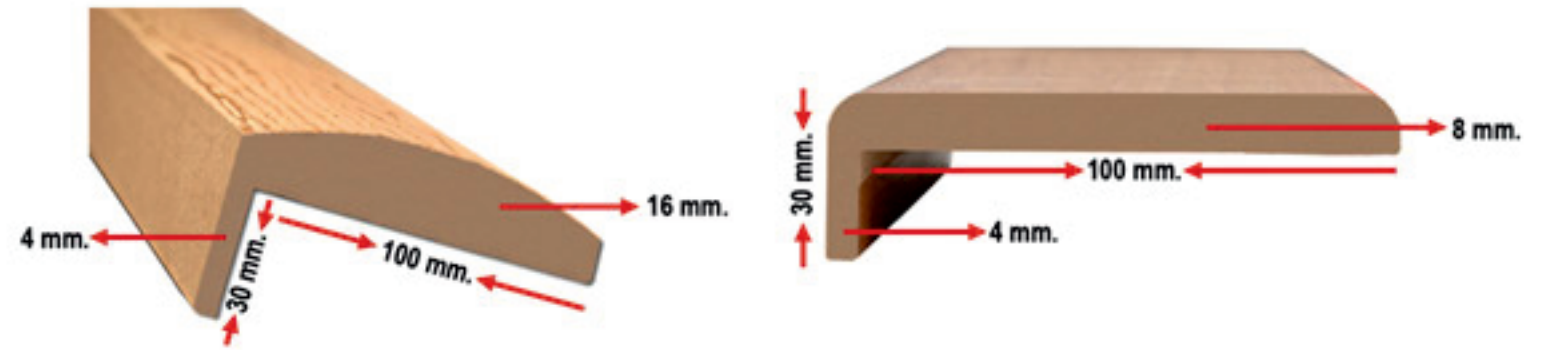

KAPI ÖLÇÜLERİ - DOOR DIMENSION

78 X 202
88 X 202
98 X 202

KAPI PERVAZI - ARCHITRAVE

KAPI SERENİ - DOOR SPANNER

KAPI AKSESUARLARI - DOORS ACCESSORIES