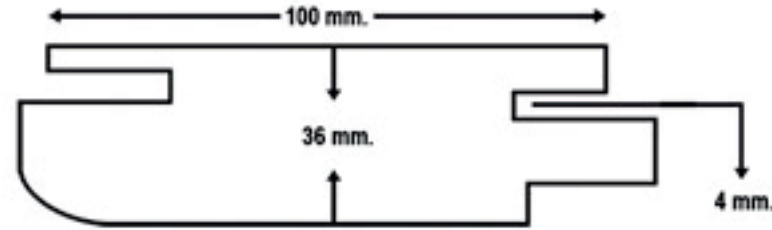

KAPI ÖLÇÜLERİ - DOOR DIMENSION

78 X 202
88 X 202
98 X 202

KAPI PERVAZI - ARCHITRAVE

KAPI SERENİ - DOOR SPANNER

KAPI AKSESUARLARI - DOORS ACCESSORIES